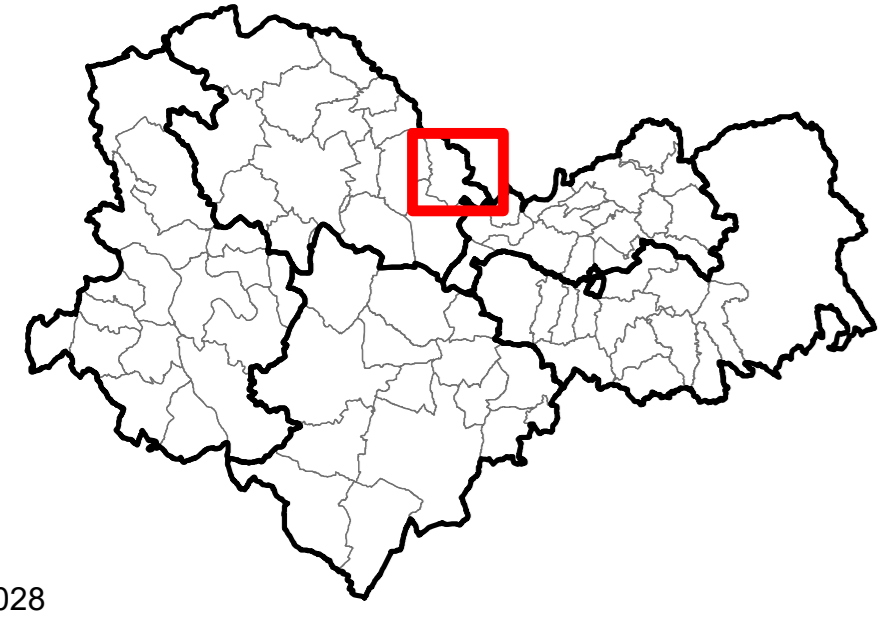

## BETAILLE

Code INSEE : 46028  
Entité paysagère : Vallée de la Dordogne  
Armature territoriale : Pôle de proximité  
Bassin de cohésion territoriale : Martel - Vayrac

Arrêt      Enquête publique      Approbation